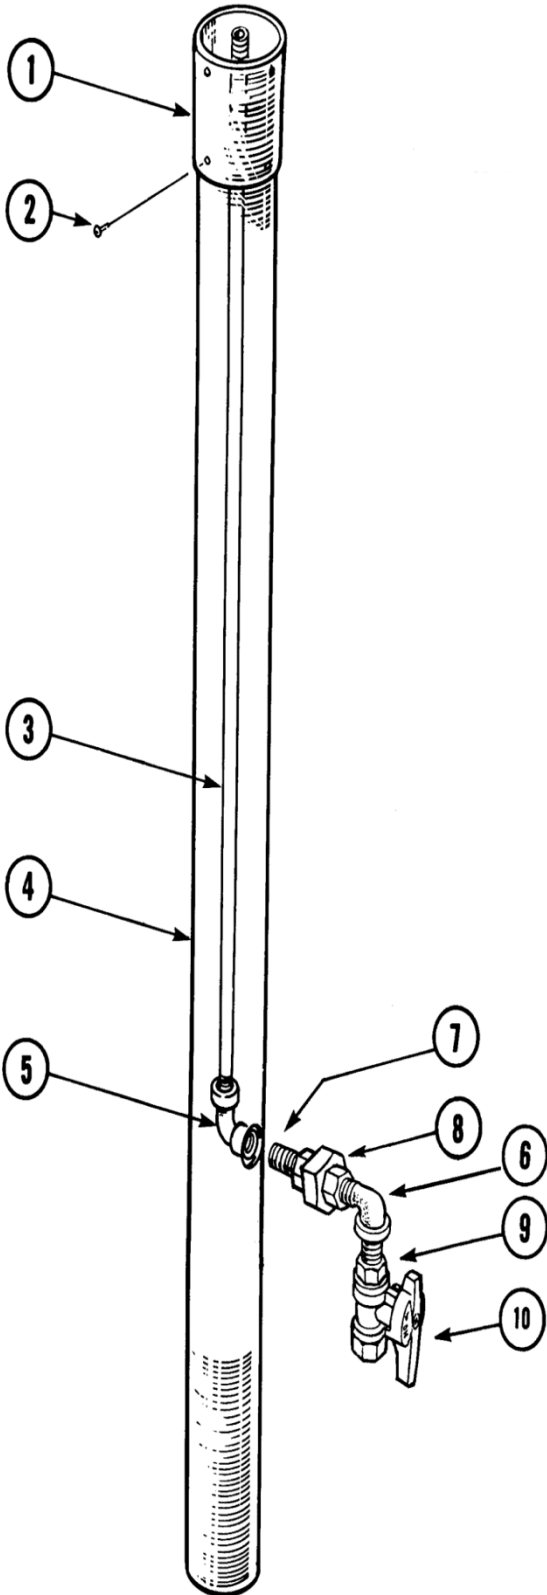

The Original Outdoor Patio Heater

MODEL PSA265 PARTS LIST

#	PART #	DESCRIPTION	PRICE
1	27024 NG	SLIP COLLAR A265 BLACK	39
	30257 S	SLIP COLLAR A265 S/S	39
2	70026	SCREW #8 X 3/8 SWHSMS	¼
3	80008	PIPE ½ X 62 ¼ BLK	32
4	30266	POST ONLY 84" BLACK	93
	30266 S	POST ONLY 84" S/S	299
5	80023	ELBOW ½	4
6	80078	ELBOW ½ STREET	3
7	80054	NIPPLE ½ X 1 ½	2
8	80024 2	UNION ½	31
9	80003	NIPPLE ½ X CLOSE	2
10	90063	½" SHUT OFF VALVE	13